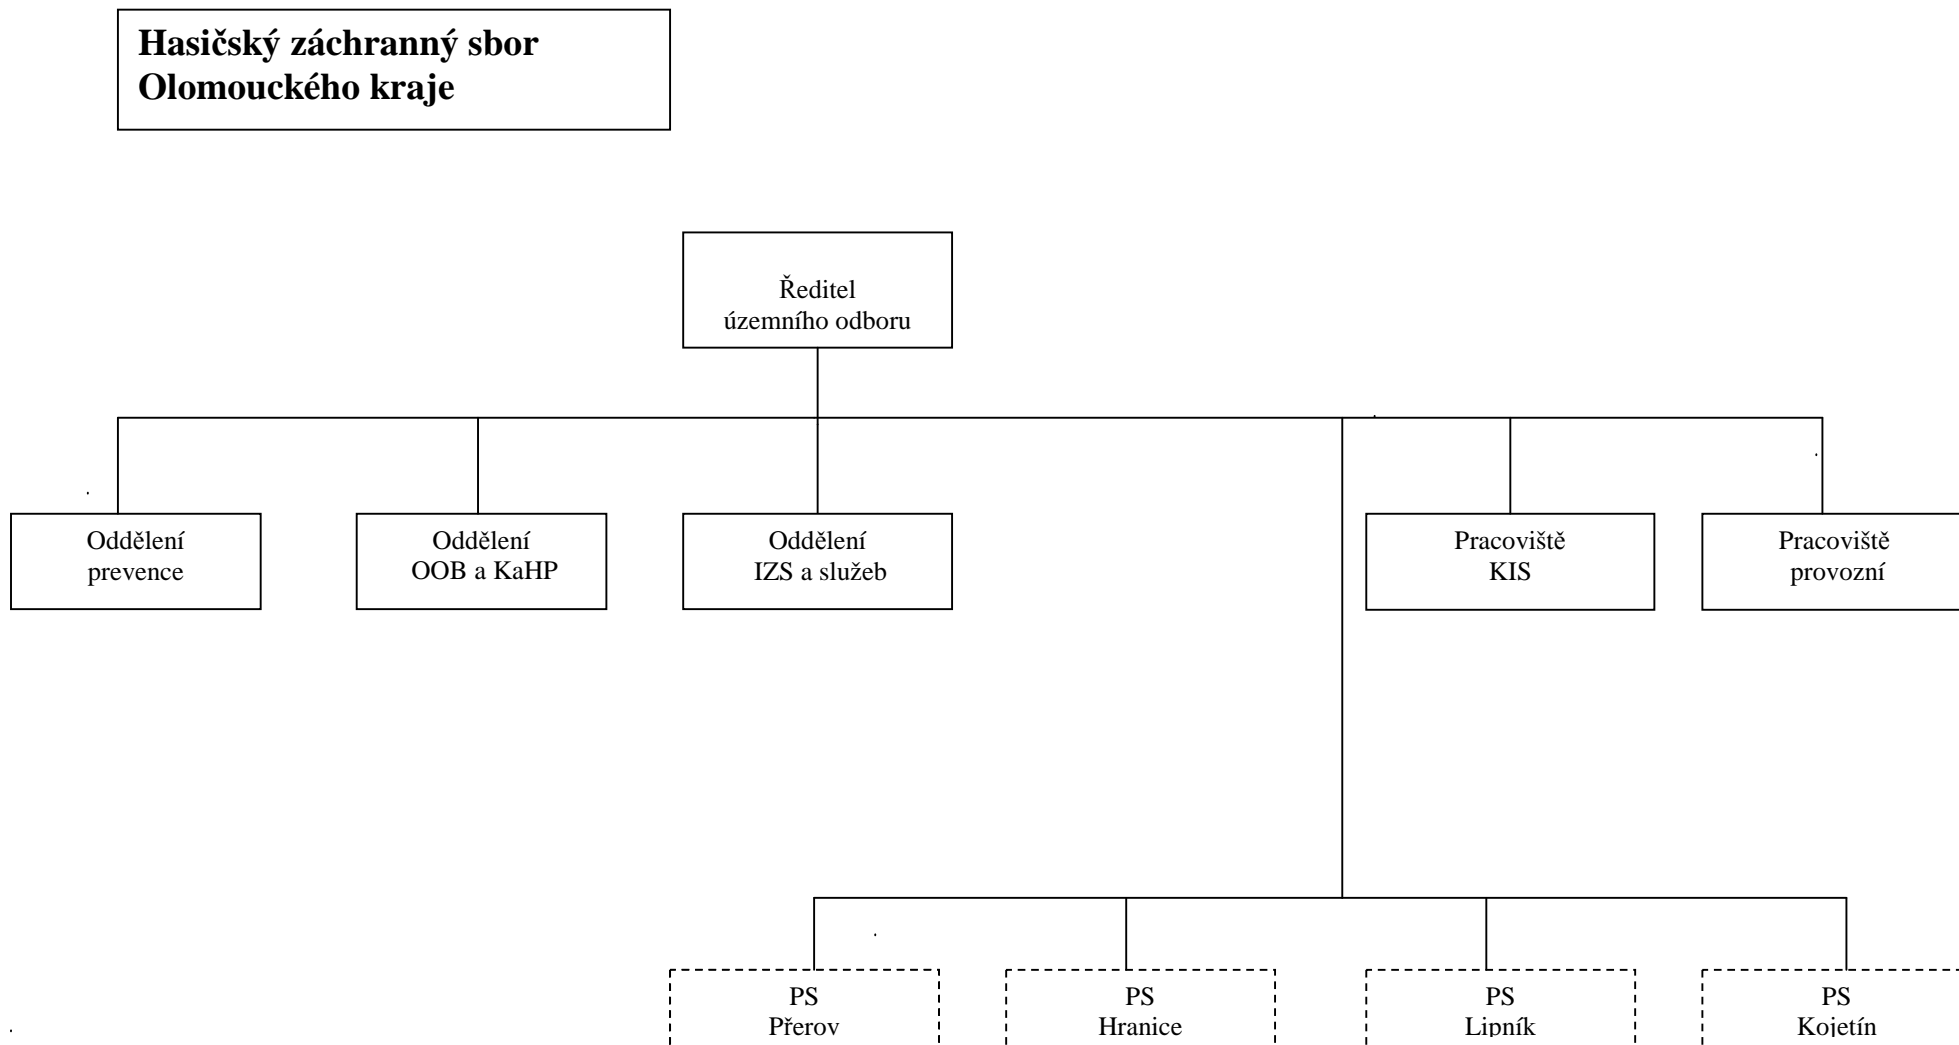

Hasičský záchranný sbor kraje

schéma organizační struktury územního odboru Prostějov

Hasičský záchranný sbor
Olomouckého kraje

Hasičský záchranný sbor kraje

schéma organizační struktury územního odboru Přerov

Hasičský záchranný sbor kraje

schéma organizační struktury územního odboru Sever